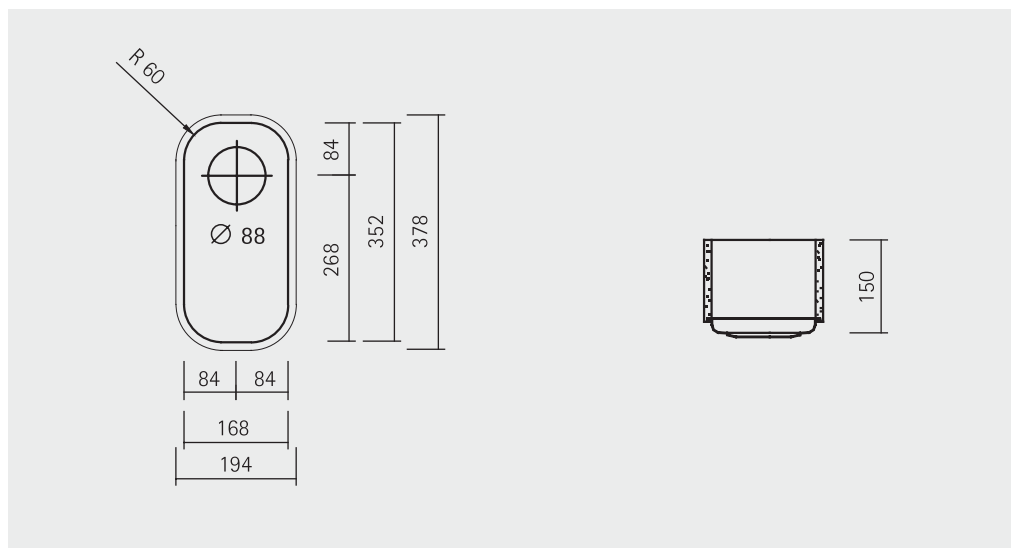

FONTANA FSP-30

317 x 413 x 190 mm

FONTANA FSP-15

148 x 317 x 140 mm

FONTANA FSP-50

- Corian disklåda med bottendel i Rostfritt Stål
- För underbyggnad i Corian diskbänk
- Godstjocklek- Corian® 12mm
- Termoformade hörn
- Med eller utan breddavlopp
- Vändbar konstruktion
- Korgventil
- Finns i alla Corian färger

FONTANA FSP-50

507 x 413 x 190 mm

FONTANA FSP-851 / FSP-853

- Corian disklåda med bottendel i Rostfritt Stål
- För underbyggnad i Corian diskbänk
- Godstjocklek- Corian® 12mm
- Termoformade hörn
- Med eller utan breddavlopp
- Vändbar konstruktion
- Korgventil
- Finns i alla Corian färger

FONTANA FSP-851

317 x 413 x 190 mm

FONTANA FSP-853

168 x 352 x 150 mm

FORM

UPPLEVELSER

Fontana diskblådor bildar efter underbyggnad en skarvfri övergång i din Corian® bänkskiva. Inte bara utseendet övertygar utan också funktionaliteten. Lägg där till avrinningspår, droppkanter eller andra detaljer i Corian, och din diskbänk har förvandlats till ett multifunktionellt arbetscentrum.