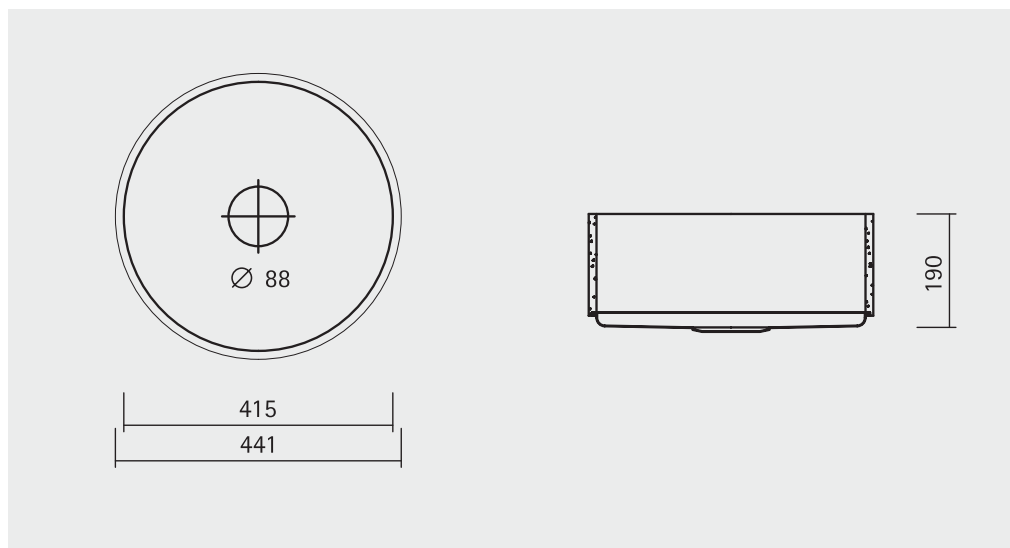

FONTANA FSP-40

390 x 400 x 190 mm

FONTANA FSP-12

103 x 300 x 120 mm

FONTANA FSP-41

- Corian disklåda med bottendel i Rostfritt Stål
- För underbyggnad i Corian diskbänk
- Godstjocklek- Corian® 12mm
- Termoformade hörn
- Med eller utan breddavlopp
- Vändbar konstruktion
- Korgventil
- Finns i alla Corian färger