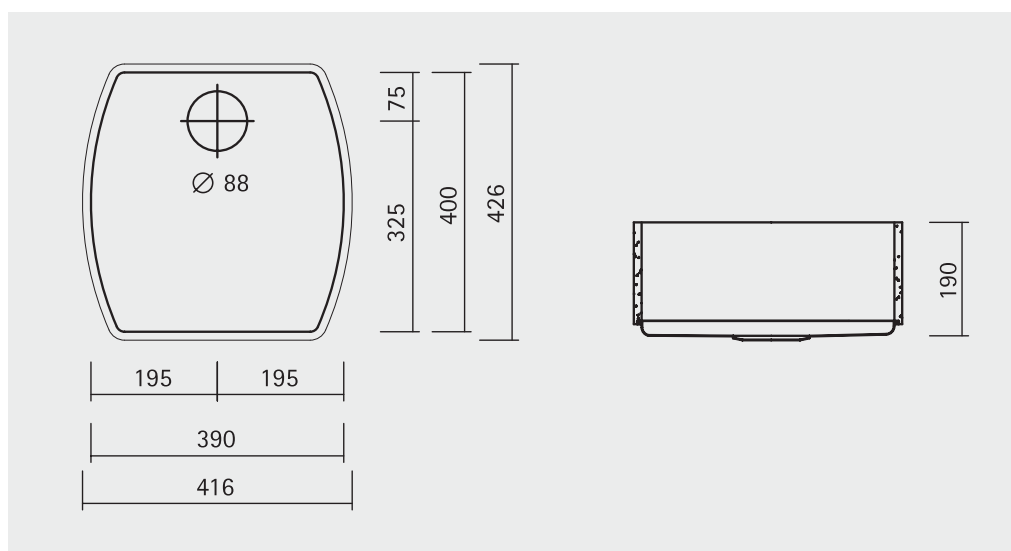

FONTANA FSP-40

390 x 400 x 190 mm

FONTANA FSP-12

103 x 300 x 120 mm

FONTANA FSP-41

- Corian disklåda med bottendel i Rostfritt Stål
- För underbyggnad i Corian diskbänk
- Godstjocklek- Corian® 12mm
- Termoformade hörn
- Med eller utan breddavlopp
- Vändbar konstruktion
- Korgventil
- Finns i alla Corian färger