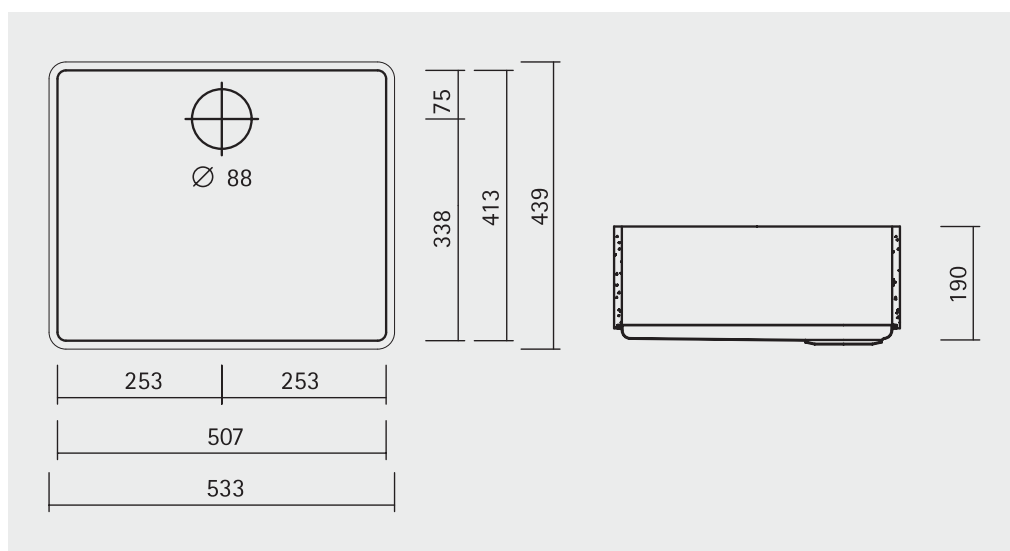

FONTANA FSP-30

317 x 413 x 190 mm

FONTANA FSP-15

148 x 317 x 140 mm

FONTANA FSP-50

- Corian disklåda med bottendel i Rostfritt Stål
- För underbyggnad i Corian diskbänk
- Godstjocklek- Corian® 12mm
- Termoformade hörn
- Med eller utan breddavlopp
- Vändbar konstruktion
- Korgventil
- Finns i alla Corian färger