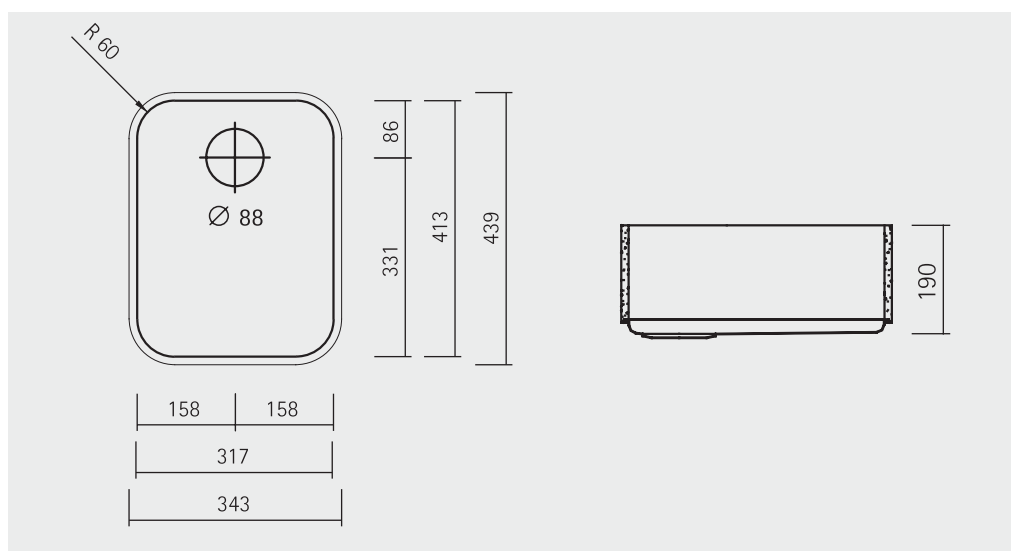

FONTANA FSP-30

317 x 413 x 190 mm

FONTANA FSP-15

148 x 317 x 140 mm

FONTANA FSP-50

- Corian disklåda med bottendel i Rostfritt Stål
- För underbyggnad i Corian diskbänk
- Godstjocklek- Corian® 12mm
- Termoformade hörn
- Med eller utan breddavlopp
- Vändbar konstruktion
- Korgventil
- Finns i alla Corian färger

FONTANA FSP-50

507 x 413 x 190 mm

FONTANA FSP-851 / FSP-853

- Corian disklåda med bottendel i Rostfritt Stål
- För underbyggnad i Corian diskbänk
- Godstjocklek- Corian® 12mm
- Termoformade hörn
- Med eller utan breddavlopp
- Vändbar konstruktion
- Korgventil
- Finns i alla Corian färger

FONTANA FSP-851

317 x 413 x 190 mm

FONTANA FSP-853

168 x 352 x 150 mm

FORM

UPPLEVELSER

Fontana diskblådor bildar efter underbyggnad en skarvfri övergång i din Corian® bänkskiva. Inte bara utseendet övertygar utan också funktionaliteten. Lägg där till avrinningspår, droppkanter eller andra detaljer i Corian, och din diskbänk har förvandlats till ett multifunktionellt arbetscentrum.