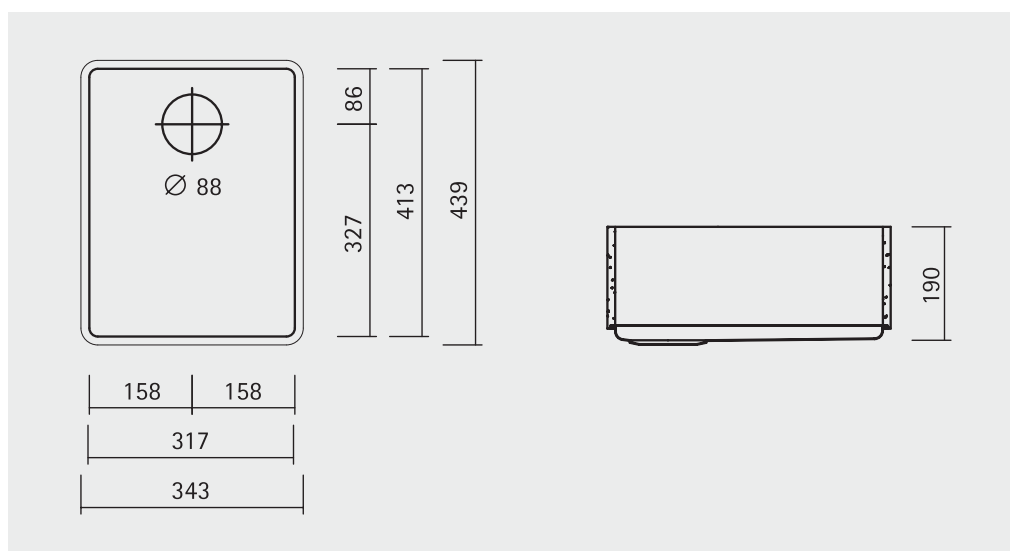

FONTANA FSP-40

390 x 400 x 190 mm

FONTANA FSP-12

103 x 300 x 120 mm

FONTANA FSP-41

- Corian disklåda med bottendel i Rostfritt Stål
- För underbyggnad i Corian diskbänk
- Godstjocklek- Corian® 12mm
- Termoformade hörn
- Med eller utan breddavlopp
- Vändbar konstruktion
- Korgventil
- Finns i alla Corian färger

FONTANA FSP-41

Durchm. 415 x 190 mm

FONTANA FSP-30 / FSP-15

- Corian disklåda med bottendel i Rostfritt Stål
- För underbyggnad i Corian diskbänk
- Godstjocklek- Corian® 12mm
- Termoformade hörn
- Med eller utan breddavlopp
- Vändbar konstruktion
- Korgventil
- Finns i alla Corian färger

FONTANA FSP-30

317 x 413 x 190 mm

FONTANA FSP-15

148 x 317 x 140 mm

FONTANA FSP-50

- Corian disklåda med bottendel i Rostfritt Stål
- För underbyggnad i Corian diskbänk
- Godstjocklek- Corian® 12mm
- Termoformade hörn
- Med eller utan breddavlopp
- Vändbar konstruktion
- Korgventil
- Finns i alla Corian färger