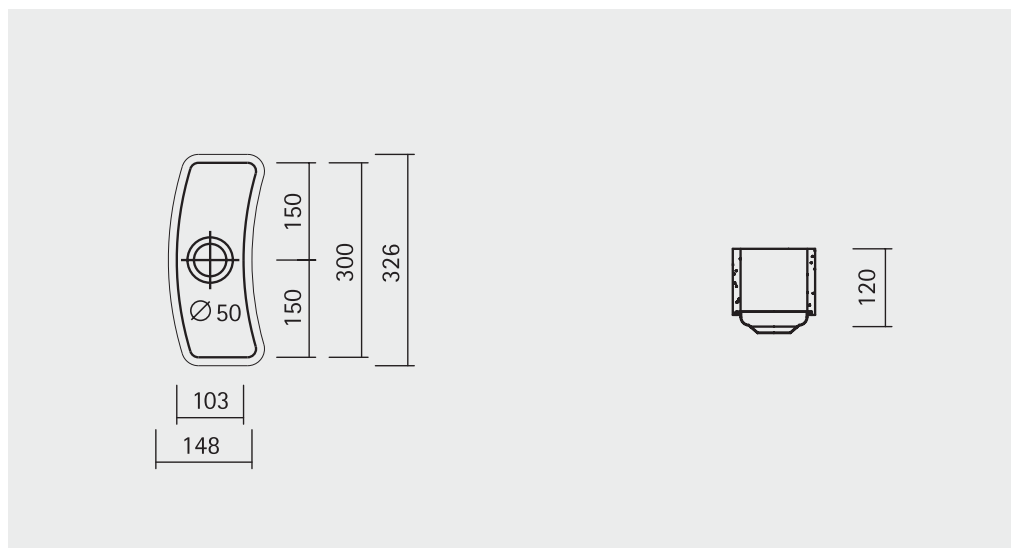

FONTANA FSP-40

390 x 400 x 190 mm

FONTANA FSP-12

103 x 300 x 120 mm

FONTANA FSP-41

- Corian disklåda med bottendel i Rostfritt Stål
- För underbyggnad i Corian diskbänk
- Godstjocklek- Corian® 12mm
- Termoformade hörn
- Med eller utan breddavlopp
- Vändbar konstruktion
- Korgventil
- Finns i alla Corian färger