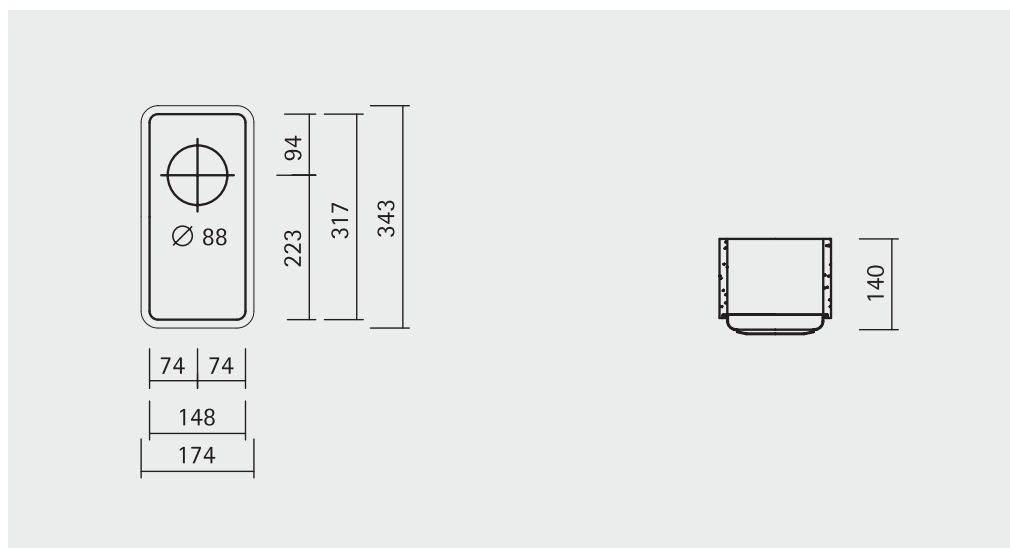

FONTANA FSP-30

317 x 413 x 190 mm

FONTANA FSP-15

148 x 317 x 140 mm

FONTANA FSP-50

- Corian disklåda med bottendel i Rostfritt Stål
- För underbyggnad i Corian diskbänk
- Godstjocklek- Corian® 12mm
- Termoformade hörn
- Med eller utan breddavlopp
- Vändbar konstruktion
- Korgventil
- Finns i alla Corian färger